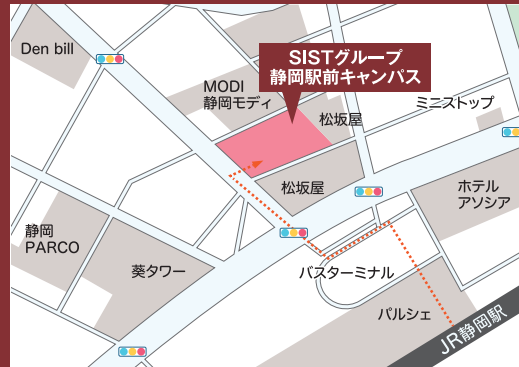

静岡理科大学 情報学部サテライト研究室

Satellite Laboratory OPEN!

参加費
無料

定員120名
(先着順:どなたでも)

開設記念
特別講演会・見学会

8月7日(水)

時間:13:30~16:00(受付:13:00~)

会場:静岡理科大学グループ静岡駅前キャンパス 4階ホール
静岡市葵区御幸町20番地 M20ビル
TEL(054)204-2490

7月31日(水)までに二次元コードからお申込みください。定員になり次第、締め切りとさせていただきます。

ご不明な点は下記メールアドレスにお問い合わせください。

✉ houjin-collabo@sist.ac.jp

主催: 学校法人 静岡理科大学

<https://sist-net.ac.jp>

静岡理科大学グループ 検索

《静岡駅前キャンパス4階ホールへの道順》
1階メインエントランス(御幸町通り沿い:松坂屋静岡店様本館側)から、エレベーターにて4階へお越しください。