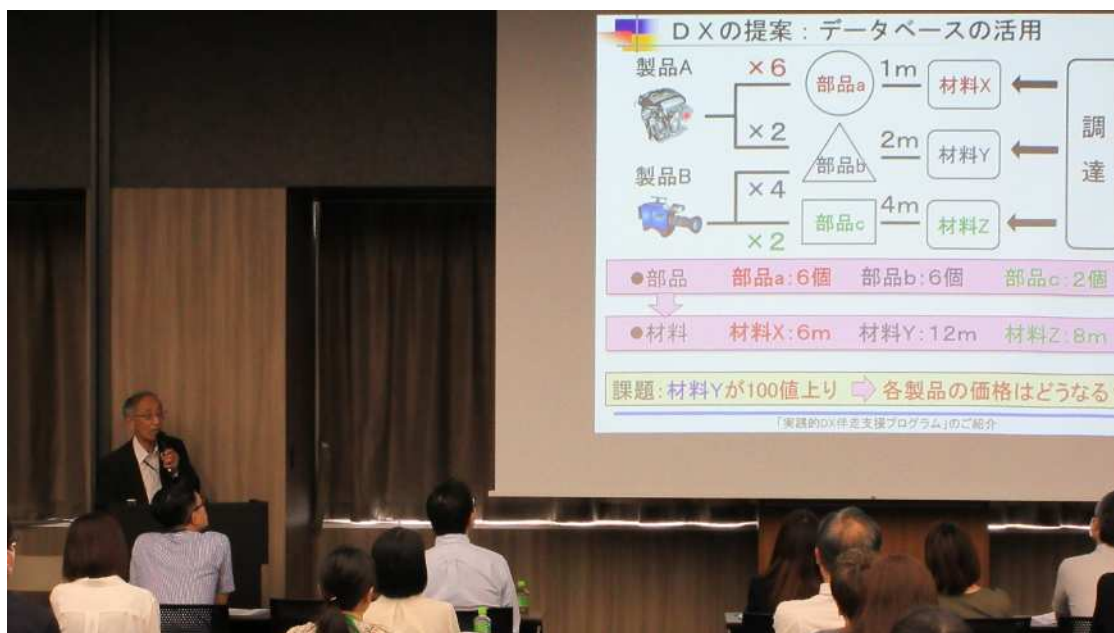

SIST コラボスクエア レポート vol.1 静岡駅前キャンパス見学会

SIST コラボスクエア（地域協働センター）主催のイベントとしてこの夏開催した内容を順次ご紹介します。

6月26日に91名、7月17日139名、計230名の方々を迎えて静岡駅前キャンパス見学会が開催されました。

見学者の多くは関係先企業・団体や行政関係であり、約15名ほどのグループを複数編成し、大学情報学部のサテライト研究室やアプリケーションラボ・静デ各学科の実習室などを中心に見学していただきました。

この会では法人全体の取り組み、SIST コラボスクエアの活動報告・今後の予定などもご紹介、法人、駅前キャンパスへの理解を深めていただきました。

最新の施設・設備による充実した教育環境に感嘆の声が挙がると共に、アンケート結果からも駅前キャンパスに寄せる期待の大きさが伺える、とても有意義な見学会でした。